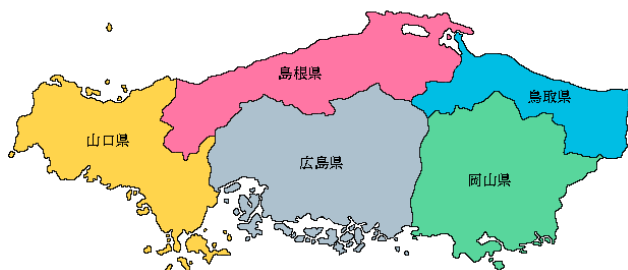

JR 連合中国地協青年・女性委員会ニュース 第4号

中国ほっけ～NAVI

発行日：2022年3月27日

発行責任者 三宅 発行者 本

中国地協とは JR 西労組「米子地本」「岡山地本」「広島地本」「中バス地本」から各メンバーを選出してつくられたものです。

中国地協青女第19回定期総会

1月20日に各地本リモートで繋げて中国地協青年女性委員会の定期総会を開催しました。

米子地本をメイン会場として開催し、JR連合青女より大路幹事、中国地協基本組織より大瀧議長に来賓としてお越しいただきました。冒頭、三宅議長から、①安全について②コロナ禍の活動について③中国地協青年女性委員会の3点について挨拶があり約20名参加者のもと、これまでの活動を振り返り、向こう一年の活動を満場一致で可決され有意義な総会となりました。

今後、中国地協青年女性委員会は、コロナ禍の中で感染対策を行い、「どうやったら開催できるか」「どのようなことだったら出来るのか」を考え中国地協でレクリエーションを開催したいと思います。開催する際は、ぜひとも積極的に参加の方をよろしく願います。

なかなか話することがない仲間との輪を広げていきましょう！

JR 連合中国地方協議会青年・女性委員会

2021年度 新役員名簿

役職	氏名	性別	所属地本	役職
議長	三宅 孝幸	男性	岡山地方本部	委員長
副議長	板倉 尚也	男性	米子地方本部	委員長
	岩崎 拳斗	男性	中国 JR バス地方本部	委員長
事務長	本 宏次郎	男性	広島地方本部	委員長
幹事	尾本 樹哉	男性	広島地方本部	副委員長
	野坂 隼人	男性	広島地方本部	事務長
	杉本 拓也	男性	岡山地方本部	事務長
	若林 雅子	女性	岡山地方本部	常任委員
	宮根 春華	女性	米子地方本部	副委員長
	金盛 智和	男性	米子地方本部	事務長